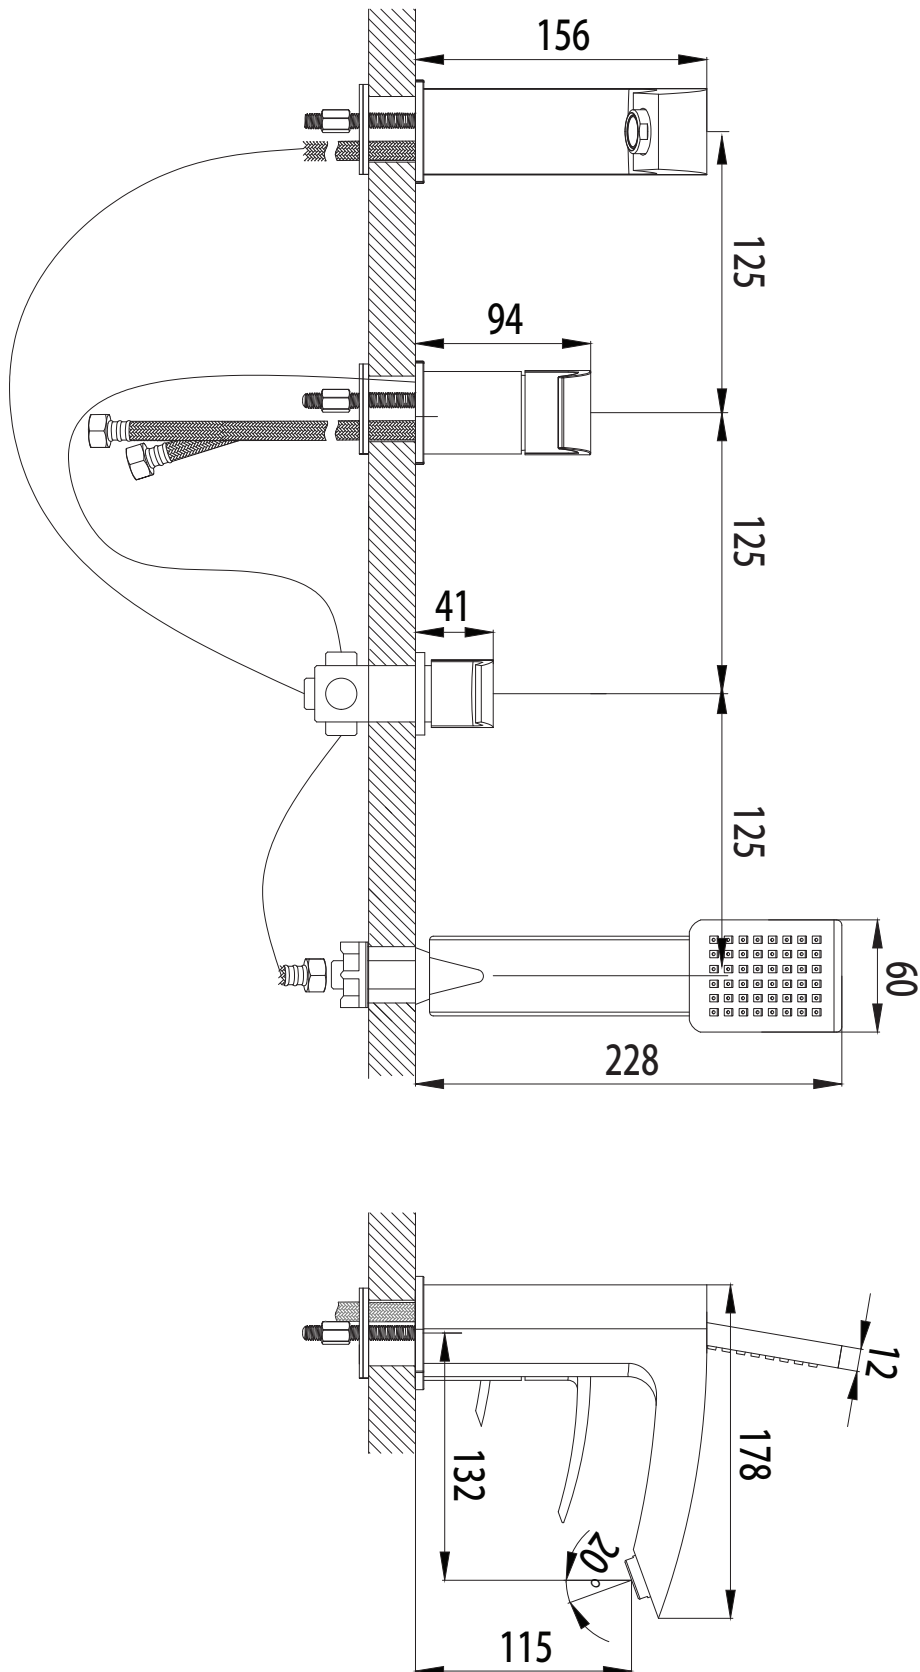

Murray MU6132

PL Rysunek techniczny
EN Technical drawing
DE Technisches zeichen
RU Технический чертеж

OMNIRE

Enjoy home, every day.

* 5 9 0 8 2 2 3 7 8 3 1 2 8 *